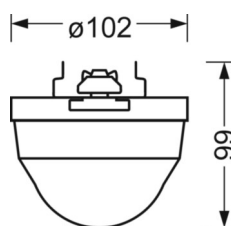

параметры

номер заказа	84181027204
код EAN	4020863321674
номер таможенного тарифа	90328900
Знак прохождения контроля	IP 54, Indoor, CE
Особые свойства	Инновативный сервис

электротехника

Балласт	easy06
сетевое напряжение	230V/50Hz

Механика

цвет корпуса	белый стандартный для электротехники RAL 9016
размеры (LxWxH/DxH)	1536mm x 102mm x 99mm
вес (нетто)	1.2kg
Вид монтажа	сборка трековых систем

размеры

L	1536 mm	Длина
В	102 mm	Ширина
H	99 mm	Высота

DEEP-LINK

<https://www.regiolux.de/ru/article/84181027204>